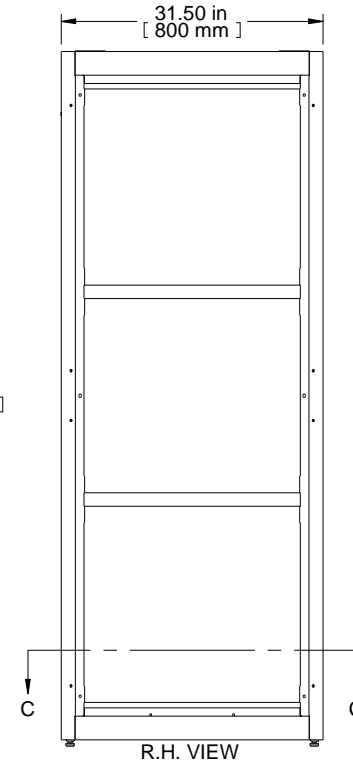

SECTION C-C

SECTION B-B

TOP VIEW
TOP OPENING

PART NUMBERS	
C4F307731BK1	PAINTED BLACK TEXTURE
NOTES	
Welded Assembly. Cable entry plugs included. See Hammond Website for Frame Accessories.	
Français	
Pour tous les détails sur nos produits, svp veuillez consulter notre site www.hammondmfg.com	
Data subject to change without notice. Isometric drawing not to scale. Les données sont sujettes à changement sans préavis.	
 HAMMOND MANUFACTURING <small>www.hammondmfg.com</small>	
PART NO. C4F307731	