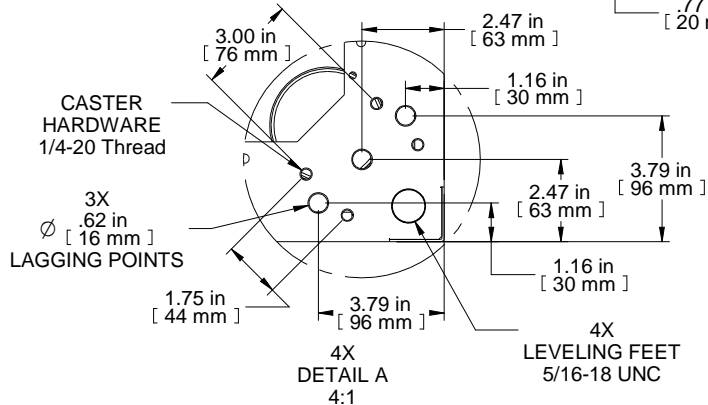

SECTION C-C

SECTION B-B

TOP VIEW
TOP OPENING

PART NUMBERS	
C4F307731BK1	PAINTED BLACK TEXTURE
NOTES	
Welded Assembly. Cable entry plugs included. See Hammond Website for Frame Accessories.	
Français	
Pour tous les détails sur nos produits, svp veuillez consulter notre site www.hammondmfg.com	
Data subject to change without notice. Isometric drawing not to scale. Les données sont sujettes à changement sans préavis.	
 HAMMOND MANUFACTURING <small>www.hammondmfg.com</small>	
PART NO. C4F307731	