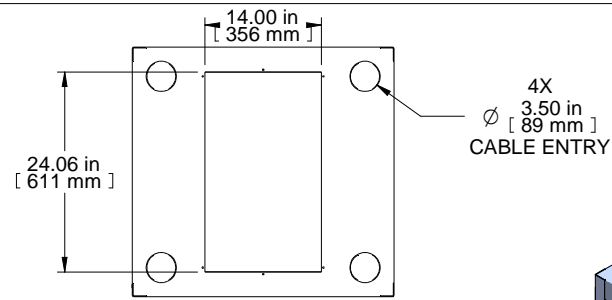

SECTION C-C

SECTION B-B

TOP VIEW
TOP OPENING

PART NUMBERS	
C4F307731BK1	PAINTED BLACK TEXTURE
NOTES	
Welded Assembly. Cable entry plugs included. See Hammond Website for Frame Accessories.	
Français	
Pour tous les détails sur nos produits, svp veuillez consulter notre site www.hammondmfg.com	
Data subject to change without notice. Isometric drawing not to scale. Les données sont sujettes à changement sans préavis.	
 HAMMOND MANUFACTURING <small>www.hammondmfg.com</small>	
PART NO. C4F307731	