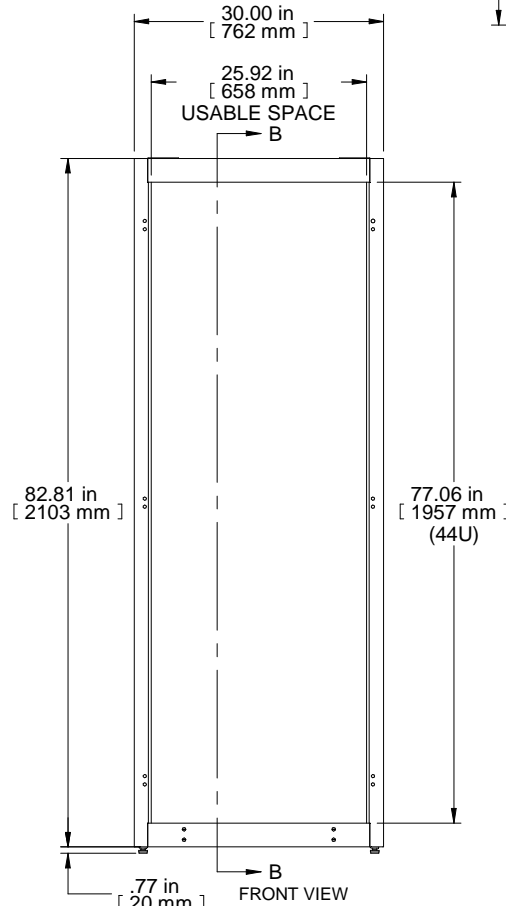

SECTION C-C

SECTION B-B

TOP VIEW
TOP OPENING

PART NUMBERS	
C4F307731BK1	PAINTED BLACK TEXTURE
NOTES	
Welded Assembly. Cable entry plugs included. See Hammond Website for Frame Accessories.	
Français	
Pour tous les détails sur nos produits, svp veuillez consulter notre site www.hammondmfg.com	
Data subject to change without notice. Isometric drawing not to scale. Les données sont sujettes à changement sans préavis.	
 HAMMOND MANUFACTURING <small>www.hammondmfg.com</small>	
PART NO. C4F307731	