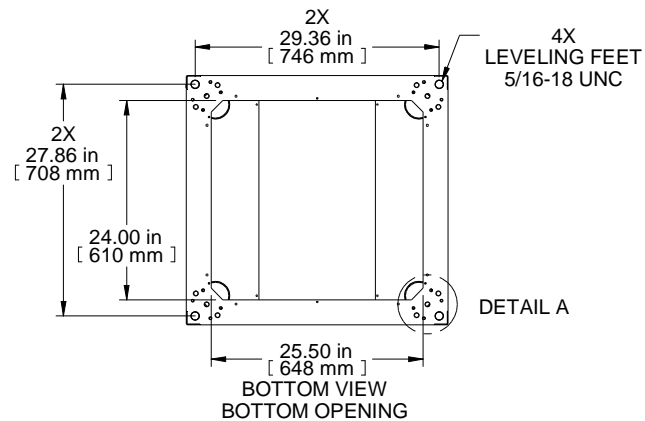

SECTION C-C

SECTION B-B

TOP VIEW
TOP OPENING

PART NUMBERS	
C4F307731BK1	PAINTED BLACK TEXTURE
NOTES	
Welded Assembly. Cable entry plugs included. See Hammond Website for Frame Accessories.	
Français	
Pour tous les détails sur nos produits, svp veuillez consulter notre site www.hammondmfg.com	
Data subject to change without notice. Isometric drawing not to scale. Les données sont sujettes à changement sans préavis.	
 HAMMOND MANUFACTURING <small>www.hammondmfg.com</small>	
PART NO. C4F307731	