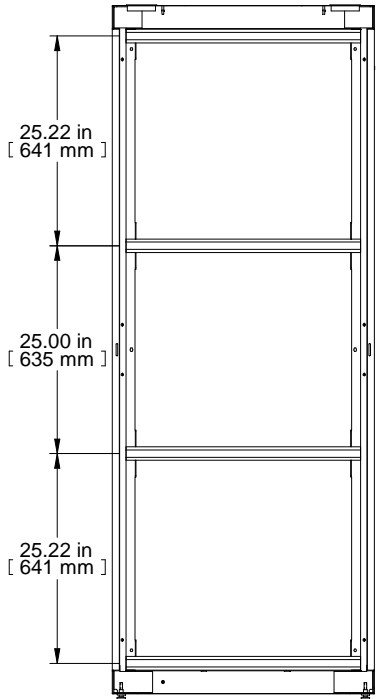

SECTION C-C

SECTION B-B

TOP VIEW
TOP OPENING

PART NUMBERS	
C4F307731BK1	PAINTED BLACK TEXTURE
NOTES	
Welded Assembly. Cable entry plugs included. See Hammond Website for Frame Accessories.	
Français	
Pour tous les détails sur nos produits, svp veuillez consulter notre site www.hammondmfg.com	
Data subject to change without notice. Isometric drawing not to scale. Les données sont sujettes à changement sans préavis.	
 HAMMOND MANUFACTURING <small>www.hammondmfg.com</small>	
PART NO. C4F307731	